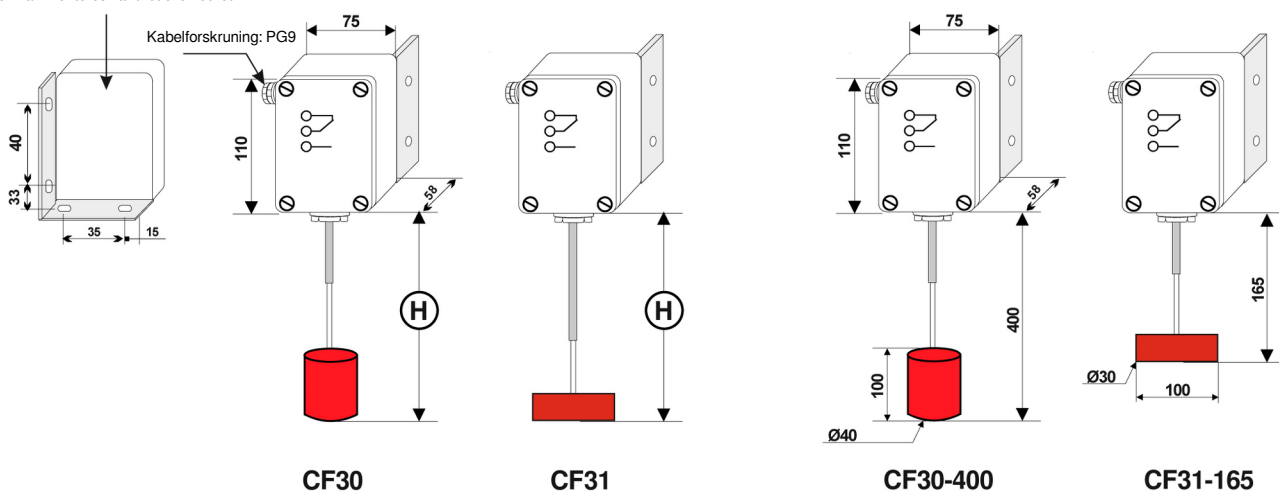

## ANVENDELSE

CF30 flyderen og dens varianter er designet til at detektere mulige lækager som lander i opsamlingsbeholderen, fra hovedtanken. CF30 kan også anvendes som overfyldningssignal i hovedtanken.

## BESKRIVELSE

Væsken trykker flyderen op, dette flytter stangen inde i røret, som aktiverer en skiftekontakt i boksen.

Fikseringen tillader nem installation på alle typer beholdere. Rørlængden kan ændres efter ønske.

## BESTILLINGSINFORMATION

Varenummer	Varenavn	Beskrivelse	Højde (H)
579 601	CF30-400	Skiftekontakt, lodret flyder, 40 cm	40 cm
579 611	CF31-165	Skiftekontakt, vandret flyder, 16,5 cm	16,5 cm
579 600	CF30-xxx	Skiftekontakt, lodret flyder, ønsket længde	15 til 95 cm
579 610	CF31-xxx	Skiftekontakt, vandret flyder, ønsket længde	15 til 2 m
579 615	CF32-xxx	Skiftekontakt, lodret flyder, BSP 2" fitting, ønsket længde	15 til 95 cm

## DIAGRAM

Diagram (Ikke til skala)

Diameteren og længden af flyderen er afhængig af længden (H).

Boksen kan monteres vandret eller lodret

**RISBORG** **BAMO**

Klokkefaldet 3, Hasle · 8210 Aarhus V

Tlf. +45 51 27 32 52 Web [www.risborg-aps.dk](http://www.risborg-aps.dk)