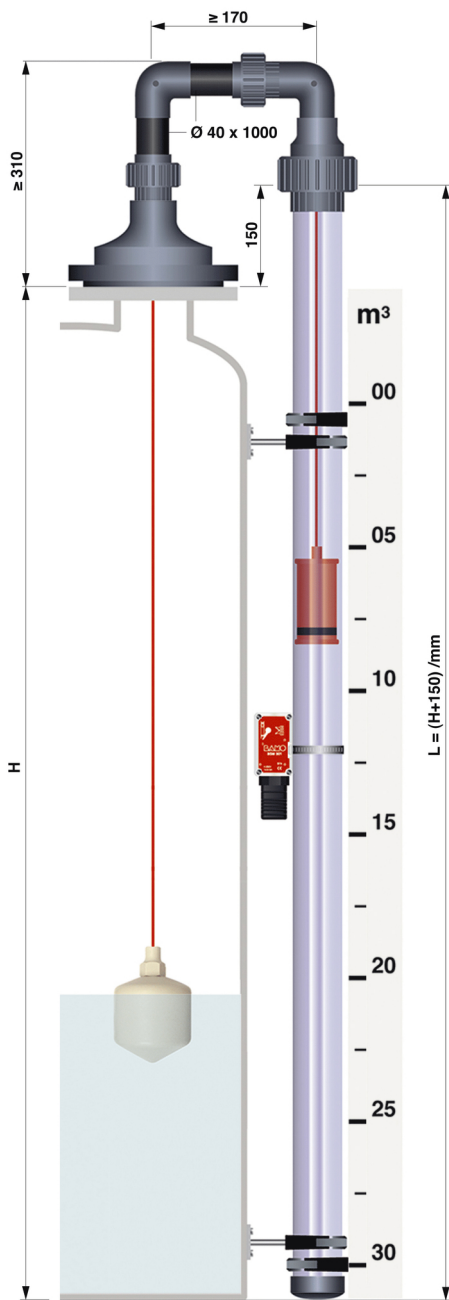

Gastæt niveauindikator, kabel og talje SFA/E

- Til opsamlingsbeholdere
- Gastæt indikator
- Beskyttelse mod spredning af dampe
- Virker uden strømforsyning
- Tilbehør: Niveauafbrydere og/eller målestok

Ved hjælp af et kabel og to taljer, flytter flyderen en modvægt i aflæsningsrøret, som viser tankens fyldningsniveau. Taljerne er omsluttet af PVC bøjninger, med et anti-afsporingssystem, hvilket sikrer perfekt føring af PPH-kablet. Bøjningerne er koblet sammen med et gennemsigtigt PCV rør. Modvægten løber i et styrerør med en hætte i bunden, Ø 63mm. Enheden er forbundet til tanken med en PVC-flange DN 100 (størrelse i PN10/16).

Styrerøret er fastgjort med holdere til tanken. Kan monteres med en gradueret PVC-målestok og/eller elektriske kontakter, der aktiveres af den magnetiske modvægt. (Se datablad 583-03)

BESTILLINGSINFORMATION

Varenummer 583701

Varenavn SFA /E/M

Modulsæt bestående af disse elementer:

- 5m PPH kabel, Ø 3mm
- 1 flyder, PPH, Ø 98mm (densitet minimum 0,94)
- 1 magnetisk modvægt, PVC, Ø 50mm, til rør med Ø 63x57mm
- 2 gastætte taljer
- 2 overføringsrør, PVC, Ø 40mm, hver 1m lange
- 1 flange og fikseringskrave til PVC-beholder, DN100, PN10
- 1 bundprop til aflæsningsrør, leveret med aflæsningsrøret.
- Sammenkoblinger