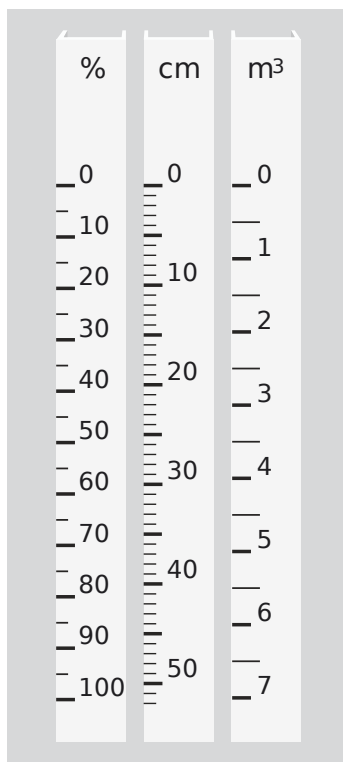

# Graduerede målestokke

## MÅLESTOKKE

Eksempler: Graduerede målestokke til niveauindikatorer.

- Meget læsevenlig
- Vejr og UV bestandig
- Termisk overført trykt
- Eksempler på målestoks aflæsninger: %, liter, m<sup>3</sup>, cm, etc.
- Sorte bogstaver på hvid baggrund
- Hvid PVC profil, U form: 70 x 35 mm, eller L form: Bredde: 30 mm

#### Fiksering

Til brug til SFA, SFA/E eller andre indikatorer med gennemsigtigt PCV rør (Ø 63 mm), fikseres målestokken med U form (70 x 35 mm) i hvid PCV.

Til brug til GNR4, FS4 eller andre indikatorer til direkte aflæsning, fikseres L formen (30mm bred), hvid PCV

#### Markerings indstillinger:

Med mindre andet er specificeret, bliver skalaen fremstillet på venstre side af målestokken, fikseringen sættes på den højre side af røret (fig 1).

Fig. 1