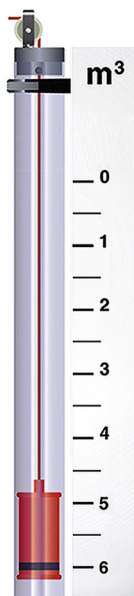

## MÅLESTOKKE

Eksempler: Graduerede målestokke til niveauindikatorer.

- Meget læsevenlig
- Vejr og UV bestandig
- Termisk overført trykt
- Eksempler på målestoks aflæsninger: %, liter, m<sup>3</sup>, cm, etc.
- Sorte bogstaver på hvid baggrund
- Hvid PVC profil, U form: 70 x 35 mm, eller L form: Bredde: 30 mm

#### Fiksering

Til brug til SFA, SFA/E eller andre indikatorer med gennemsigtigt PCV rør (Ø 63 mm), fikseres målestokken med U form (70 x 35 mm) i hvid PCV.

Til brug til GNR4, FS4 eller andre indikatorer til direkte aflæsning, fikseres L formen (30mm bred), hvid PCV

#### Markerings indstillinger:

Med mindre andet er specificeret, bliver skalaen fremstillet på venstre side af målestokken, fikseringen sættes på den højre side af røret (fig 1).

Fig. 1

### Gradueret målestok, PVC, U form, 70 x 35 mm

Vare nr	Varenavn	Beskrivelse
583 650	REG/SFA/cm	Gradueret målestok, hvid PVC, U form, 70 mm. Base 1 m Standard skala i cm. Pris pr meter
583 651	REG/SFA/%	Gradueret målestok, hvid PVC, U form, 70 mm. Base 1 m Standard skala fra 0 - 100 %. Adskilt af 10 % trin. Pris pr meter
583 652	REG/SFA/spe Lin	Kundespecifik skala og lineær enhed. Hvid PVC. Pris pr meter
583 655	REG/SFA/spe N. Lin	Gradueret målestok. Hvid PVC. IKKE LINEÆR SKALA Kundespecifik skala og enhed. 50 markeringer eller værdier pr meter. Pris pr meter Hver ekstra markering eller værdier over 50 pr meter giver ekstra omkostninger.
583 654	Sammenslutning på U formet målestok	Målestokken leveres i 2 sammenlåsende dele; Ekstra dele koster ekstra