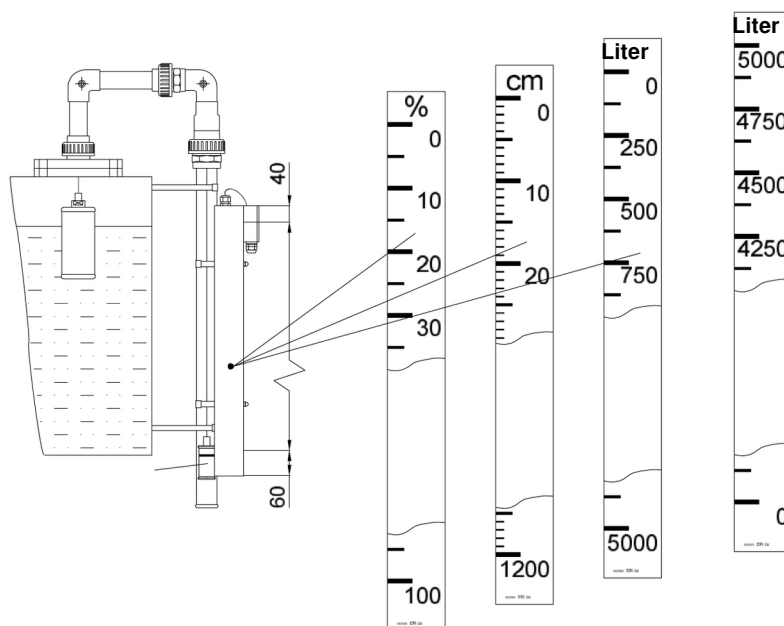

#### Fiksering

Til brug til SFA, SFA/E eller andre indikatorer med gennemsigtigt PCV rør (Ø 63 mm), fikseres målestokken med U form (70 x 35 mm) i hvid PCV.

Til brug til GNR4, FS4 eller andre indikatorer til direkte aflæsning, fikseres L formen (30mm bred), hvid PCV

#### Til graduerede målestokke over 2,3 m:

Med mindre andet er specificeret bliver målestokke over 2,3 m leveret i to sammenlåsende dele.

Udstyret kan dog leveres i en enkelt del, der ikke overstiger 4,60 meter.

#### Markerings indstillinger:

Med mindre andet er specificeret, bliver skalaen fremstillet på venstre side af målestokken, fikseringen sættes på den højre side af røret (fig 1).

Fig. 1

### Gradueret målestok, PVC, L form, 30 mm

Vare nr	Varenavn	Beskrivelse
570 135	REG/GNR/%	Gradueret målestok, hvid PVC, L form, 30 mm. Base 1 m Standard skala fra 0 - 100 %. Adskilt af 10 % trin. Pris pr meter
570 136	REG/GNR/cm	Gradueret målestok, hvid PVC, L form, 30 mm. Base 1 m Standard skala i cm. Pris pr meter
570 137	REG/GNR/spe Lin	Kundespecifik skala og lineær enhed. Hvid PVC. Pris pr meter
570 138	REG/GNR/spe N. Lin	Gradueret målestok. Hvid PVC. IKKE LINEÆR SKALA Kundespecifik skala og enhed. 50 markeringer eller værdier pr meter. Pris pr meter Hver ekstra markering eller værdier over 50 pr meter giver ekstra omkostninger.
500 000	Sammenslutning på L formet målestok	Målestokken leveres i 2 sammenlåsende dele; Ekstra dele koster ekstra