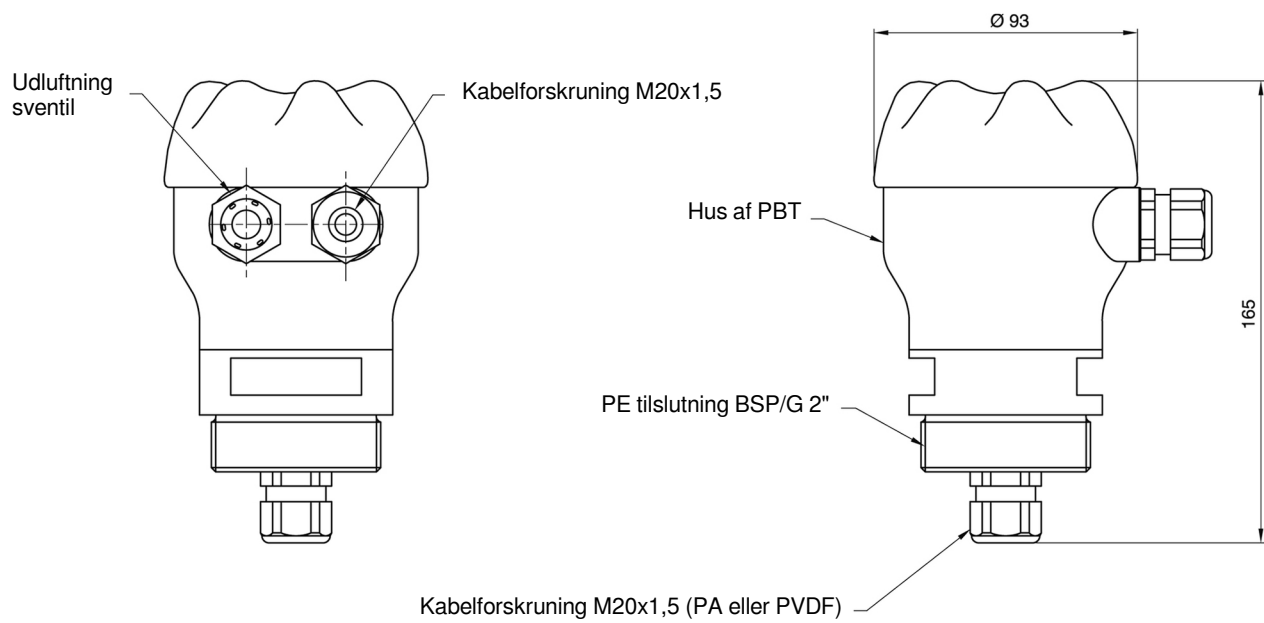

MÅL

Tilbehør:

Monteringsbeslaget i rustfrit stål er velegnet til montering på et vandret underlag og PVC-monteringsbeslaget til vægmontering.

BJSC
Monteringsbeslag
rustfrit stål 316L

BJSC
Monteringsbeslag
PVC